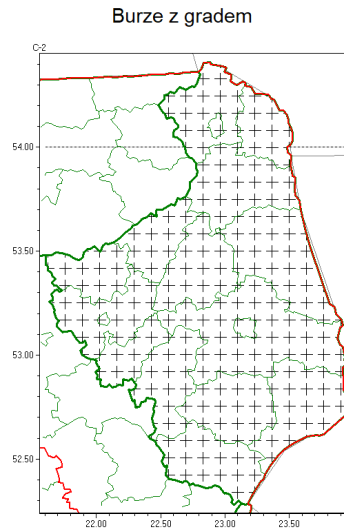

Zasięg komunikatu w województwie

Komunikat meteorologiczny z godz. 12:43 dnia 29.08.2022

Nazwa biura	IMGW-PIB Centralne Biuro Prognoz Meteorologicznych - Wydział w Białymstoku
Zjawiska	Burze z gradem
Obszar	województwo podlaskie powiaty: augustowski, białostocki, Białystok, bielski, grajewski, hajnowski, kolneński, Łomża, łomżyński, moniecki, sejneński, siemiatycki, sokólski, suwalski, Suwałki, wysokomazowiecki, zambrowski
Sytuacja meteorologiczna	W regionie aktualnie nie występują burze, a przelotne opady deszczu mają zwykle natężenie około 5 mm/h. Prognozuje się, że burze zaczną się rozwijać w ciągu 2-3 godzin i miejscami będą towarzyszył im grad, opady deszczu do 30 mm oraz porywisty wiatr.
Uwagi	Komunikat przygotowany na podstawie danych z systemów teledetekcji atmosfery oraz sieci pomiarowo-obszernych IMGW-PIB. Lokalnie zjawiska mogą mieć inny przebieg niż opisany.
Godzina i data wydania	godz. 12:43 dnia 29.08.2022
Opracowanie niniejsze i jego format, jako przedmiot prawa autorskiego podlega ochronie prawnej, zgodnie z przepisami ustawy z dnia 4 lutego 1994r o prawie autorskim i prawach pokrewnych (dz. U. z 2006 r. Nr 90, poz. 631 z późn. zm.). Wszelkie dalsze udostępnianie, rozpowszechnianie (przedruk, kopiowanie, wiadomości sms) jest dozwolone wyłącznie w formie dosłownej z bezwzględnym wskazaniem źródła informacji tj. IMGW-PIB.	