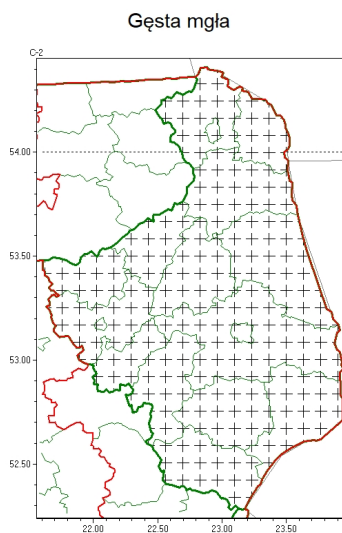

Zasięg komunikatu w województwie

Komunikat meteorologiczny z godz. 06:28 dnia 24.10.2022

Nazwa biura	IMGW-PIB Centralne Biuro Prognoz Meteorologicznych - Wydział w Białymstoku
Zjawiska	Gęsta mgła
Obszar	województwo podlaskie powiaty: augustowski, białostocki, Białystok, bielski, grajewski, hajnowski, kolneński, Łomża, łomżyński, moniecki, sejneński, siemiatycki, sokólski, suwalski, Suwałki, wysokomazowiecki, zambrowski
Sytuacja meteorologiczna	Lokalnie od kilku godzin utrzymują się gęste mgły, ograniczające widzialność do 100-200 m. W najbliższym czasie widzialność będzie stopniowo się poprawiać od zachodu regionu.
Uwagi	Komunikat przygotowany na podstawie danych z systemów teledetekcji atmosfery oraz sieci pomiarowo-obszernych IMGW-PIB. Lokalnie zjawiska mogą mieć inny przebieg niż opisany.
Godzina i data wydania	godz. 06:28 dnia 24.10.2022