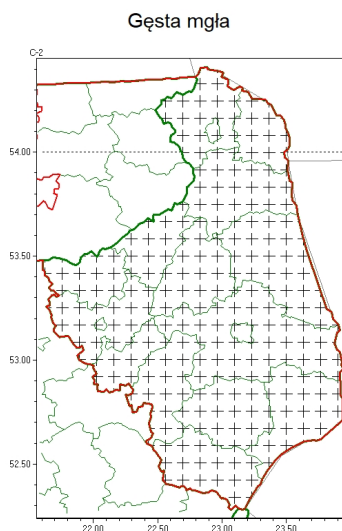

Zasięg komunikatu w województwie

Komunikat meteorologiczny z godz. 06:34 dnia 04.11.2022

Nazwa biura	IMGW-PIB Centralne Biuro Prognoz Meteorologicznych - Wydział w Białymstoku
Zjawiska	Gęsta mgła
Obszar	województwo podlaskie powiaty: augustowski, białostocki, Białystok, bielski, grajewski, hajnowski, kolneński, Łomża, łomżyński, moniecki, sejneński, siemiatycki, sokólski, suwalski, Suwałki, wysokomazowiecki, zambrowski
Sytuacja meteorologiczna	Miejscami utrzymują się jeszcze mgły ograniczające widzialność do 200 m, zwłaszcza na północy obszaru. W najbliższych godzinach widzialność poprawi się, a mgły będą zanikać.
Uwagi	Komunikat przygotowano na podstawie danych z systemów teledetekcji atmosfery oraz sieci pomiarowo-obszernych IMGW-PIB. Lokalnie zjawiska mogą mieć inny przebieg niż opisany.
Godzina i data wydania	godz. 06:34 dnia 04.11.2022