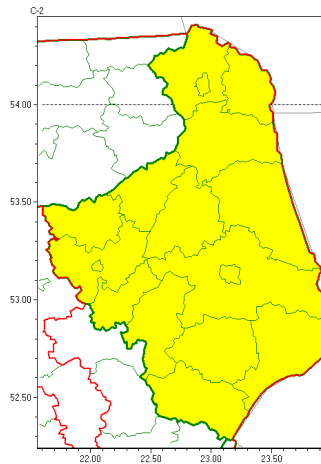

Zasięg ostrzeżeń w województwie

Burze z gradem  
2022-08-28 22:40

**WOJEWÓDZTWO PODLASKIE**  
**OSTRZEŻENIA METEOROLOGICZNE ZBIORCZO NR 143**  
**WYKAZ OBOWIĄZUJĄCYCH OSTRZEŻEŃ**  
**o godz. 22:40 dnia 28.08.2022**

<b>Zjawisko/Stopień zagrożenia</b>	Burze z gradem/1
<b>Obszar (w nawiasie numer ostrzeżenia dla powiatu)</b>	powiaty: augustowski(78), białostocki(76), Białystok(75), bielski(75), grajewski(76), hajnowski(76), kolneński(72), Łomża(71), łomżyński(72), moniecki(78), sejneński(75), siemiatycki(77), sokólski(79), suwalski(75), Suwałki(74), wysokomazowiecki(75), zambrowski(73)
<b>Ważność</b>	od godz. 06:00 dnia 29.08.2022 do godz. 20:00 dnia 29.08.2022
<b>Prawdopodobieństwo</b>	75%
<b>Przebieg</b>	Prognozowane są burze, którym miejscami będą towarzyszyły silne opady deszczu od 20 mm do 30 mm oraz porywy wiatru do 70 km/h. Miejscami grad.
<b>SMS</b>	IMGW-PIB OSTRZEŻEGA: BURZE Z GRADEM/1 podlaskie (wszystkie powiaty) od 06:00/29.08 do 20:00/29.08.2022 deszcz 30 mm, grad, porywy 70 km/h. Dotyczy powiatów: wszystkie powiaty.
<b>RSO</b>	Woj. podlaskie (wszystkie powiaty), IMGW-PIB wydał ostrzeżenie pierwszego stopnia o burzach z gradem
<b>Uwagi</b>	Brak.