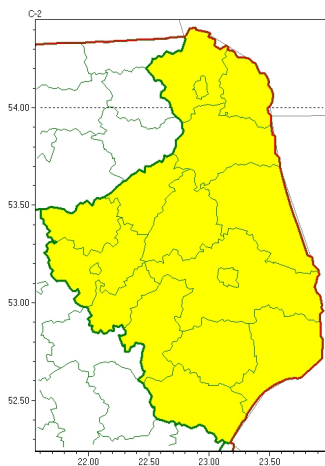

Zasięg ostrzeżeń w województwie

Opady marznące  
2022-11-22 12:14

**WOJEWÓDZTWO PODLASKIE**  
**OSTRZE ENIA METEOROLOGICZNE ZBIORCZO NR 161**  
**WYKAZ OBOWIĄZUJĄCYCH CYCHOSTRZEŃ**  
**o godz. 12:14 dnia 22.11.2022**

Zjawisko/Stopień zagrożenia	Opady marznące/1
Obszar (w nawiasie numer ostrzeżenia dla powiatu)	powiaty: augustowski(87), białostocki(86), Białystok(85), bielski(86), grajewski(87), hajnowski(87), kolneński(84), Łomża(83), łomżyński(84), moniecki(89), sejneński(83), siemiatycki(88), sokólski(90), suwalski(83), Suwałki(82), wysokomazowiecki(86), zambrowski(84)
Ważność	od godz. 19:00 dnia 22.11.2022 do godz. 10:00 dnia 23.11.2022
Prawdopodobieństwo	70%
Przebieg	Miejscami prognozowane są słabe opady marznącego deszczu lub młotki powodujące gołota.
SMS	IMGW-PIB OSTRZEŻEGA: MARZNIĘCE OPADY/1 podlaskie (wszystkie powiaty) od 19:00/22.11 do 10:00/23.11.2022 marznące opady, drogi liskie. Dotyczy powiatów: wszystkie powiaty.
RSO	Woj. podlaskie (wszystkie powiaty), IMGW-PIB wydał ostrzeżenie pierwszego stopnia o opadach marzących
Uwagi	Brak.