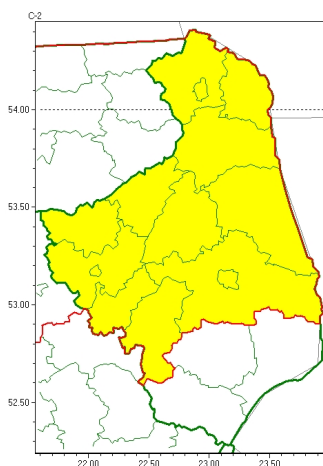

Zasięg ostrzeżeń w województwie

Oblodzenie
2022-12-08 12:26

WOJEWÓDZTWO PODLASKIE
OSTRZEŻENIA METEOROLOGICZNE ZBIORCZO NR 181
WYKAZ OBSZARÓW NA CYCHOSTRZEŻENIE
o godz. 12:26 dnia 08.12.2022

Zjawisko/Stopień zagrożenia	Oblodzenie/1
Obszar (w nawiasie numer ostrzeżenia dla powiatu)	powiaty: augustowski(95), białostocki(93), Białystok(92), grajewski(93), kolneński(90), Łomża(90), łomżyński(91), moniecki(96), sejneński(91), sokółski(97), suwalski(90), Suwałki(89), wysokomazowiecki(94), zambrowski(91)
Ważność	od godz. 19:00 dnia 08.12.2022 do godz. 10:00 dnia 09.12.2022
Prawdopodobieństwo	80%
Przebieg	Prognozuje się zamarzanie mokrej nawierzchni dróg i chodników w trakcie i po opadach deszczu ze śniegiem i mokrego śniegu powodujących ich oblodzenie. Temperatura minimalna od -3°C do -1°C, temperatura minimalna przy gruncie od -4°C do -1°C. Ujemna temperatura powietrza utrzyma się miejscami także w dzień.
SMS	IMGW-PIB OSTRZEŻENIE: OBLODZENIE/1 podlaskie (14 powiatów) od 19:00/08.12 do 10:00/09.12.2022 temp. min. od -3st. do -1st., przy gruncie do -4st., lisko. Dotyczy powiatów: augustowski, białostocki, Białystok, grajewski, kolneński, Łomża, łomżyński, moniecki, sejneński, sokółski, suwalski, Suwałki, wysokomazowiecki i zambrowski.
RSO	Woj. podlaskie (14 powiatów), IMGW-PIB wydał ostrzeżenie pierwszego stopnia o oblodzeniu
Uwagi	Brak.