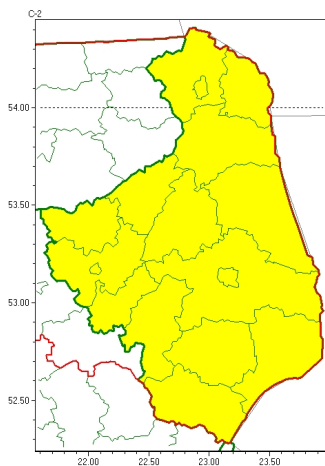

Zasięg ostrzeżeń w województwie

Silny mróz
2022-12-14 11:52

WOJEWÓDZTWO PODLASKIE
OSTRZE ENIA METEOROLOGICZNE ZBIORCZO NR 186
WYKAZ OBOWIĄZUJĄCYCH CYCHOSTRZEŃ
o godz. 11:52 dnia 14.12.2022

Zjawisko/Stopień zagrożenia	Silny mróz/1
Obszar (w nawiasie numer ostrzeżenia dla powiatu)	powiaty: augustowski(98), białostocki(96), Białystok(95), bielski(96), grajewski(96), hajnowski(97), kolneński(93), Łomża(93), łomżyński(94), moniecki(99), sejneński(95), siemiatycki(98), sokólski(100), suwalski(94), Suwałki(93), wysokomazowiecki(97), zambrowski(94)
Ważność	od godz. 18:00 dnia 14.12.2022 do godz. 09:00 dnia 15.12.2022
Prawdopodobieństwo	75%
Przebieg	Prognozuje się temperatury minimalne w nocy od -16°C do -12°C . Wiatr o średniej prędkości od 10 km/h do 20 km/h, z kierunków południowych.
SMS	IMGW-PIB OSTRZEGA: MRÓZ/1 podlaskie (wszystkie powiaty) od 18:00/14.12 do 09:00/15.12.2022 temp. min -16 st, wiatr 10-20 km/h. Dotyczy powiatów: wszystkie powiaty.
RSO	Woj. podlaskie (wszystkie powiaty), IMGW-PIB wydał ostrzeżenie pierwszego stopnia o silnych mrozach
Uwagi	Brak.