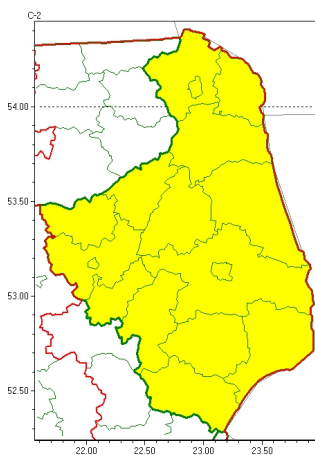

Zasięg ostrzeżeń w województwie

Burze z gradem
2023-04-25 05:49

WOJEWÓDZTWO PODLASKIE
OSTRZEŻENIA METEOROLOGICZNE ZBIORCZO NR 54
WYKAZ OBOWIĄZUJĄCYCH OSTRZEŻEŃ
o godz. 05:49 dnia 25.04.2023

Zjawisko/Stopień zagrożenia	Burze z gradem/1
Obszar (w nawiasie numer ostrzeżenia dla powiatu)	powiaty: augustowski(29), białostocki(27), Białystok(27), bielski(26), grajewski(28), hajnowski(27), kolneński(29), Łomża(27), łomżyński(27), moniecki(27), sejneński(29), siemiatycki(25), sokólski(26), suwalski(28), Suwałki(28), wysokomazowiecki(25), zambrowski(25)
Ważność	od godz. 12:00 dnia 25.04.2023 do godz. 20:00 dnia 25.04.2023
Prawdopodobieństwo	80%
Przebieg	Prognozowane są burze, którym miejscami będą towarzyszyć opady deszczu od 15 mm do 25 mm oraz porywy wiatru do 65 km/h. Miejscami grad.
SMS	IMGW-PIB OSTRZEŻEGA: BURZE Z GRADEM/1 podlaskie (wszystkie powiaty) od 12:00/25.04 do 20:00/25.04.2023 deszcz 25 mm, grad, porywy 65 km/h. Dotyczy powiatów: wszystkie powiaty.
RSO	Woj. podlaskie (wszystkie powiaty), IMGW-PIB wydał ostrzeżenie pierwszego stopnia o burzach z gradem
Uwagi	Brak.