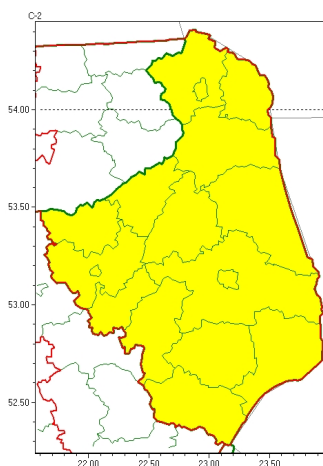

Zasięg ostrzeżeń w województwie

Burze z gradem
2023-06-26 23:04

WOJEWÓDZTWO PODLASKIE
OSTRZEŻENIA METEOROLOGICZNE ZBIORCZO NR 90
WYKAZ OBYWATELI ZASIEGU OSTRZEŻENIA
o godz. 23:04 dnia 26.06.2023

Zjawisko/Stopień zagrożenia	Burze z gradem/1
Obszar (w nawiasie numer ostrzeżenia dla powiatu)	powiaty: augustowski(52), białostocki(48), Białystok(48), bielski(48), grajewski(50), hajnowski(49), kolneński(50), Łomża(47), łomżyński(47), moniecki(49), sejneński(54), siemiatycki(46), sokólski(49), suwalski(53), Suwałki(53), wysokomazowiecki(45), zambrowski(43)
Ważność	od godz. 06:00 dnia 27.06.2023 do godz. 17:00 dnia 27.06.2023
Prawdopodobieństwo	85%
Przebieg	Prognozowane są burze, którym miejscami będą towarzyszyły silne opady deszczu od 15 mm do 25 mm oraz porywy wiatru do 75 km/h. Miejscami grad.
SMS	IMGW-PIB OSTRZEŻENIA: BURZE Z GRADEM/1 podlaskie (wszystkie powiaty) od 06:00/27.06 do 17:00/27.06.2023 deszcz 25 mm, grad, porywy 75 km/h. Dotyczy powiatów: wszystkie powiaty.
RSO	Woj. podlaskie (wszystkie powiaty), IMGW-PIB wydał ostrzeżenie pierwszego stopnia o burzach z gradem
Uwagi	Brak.